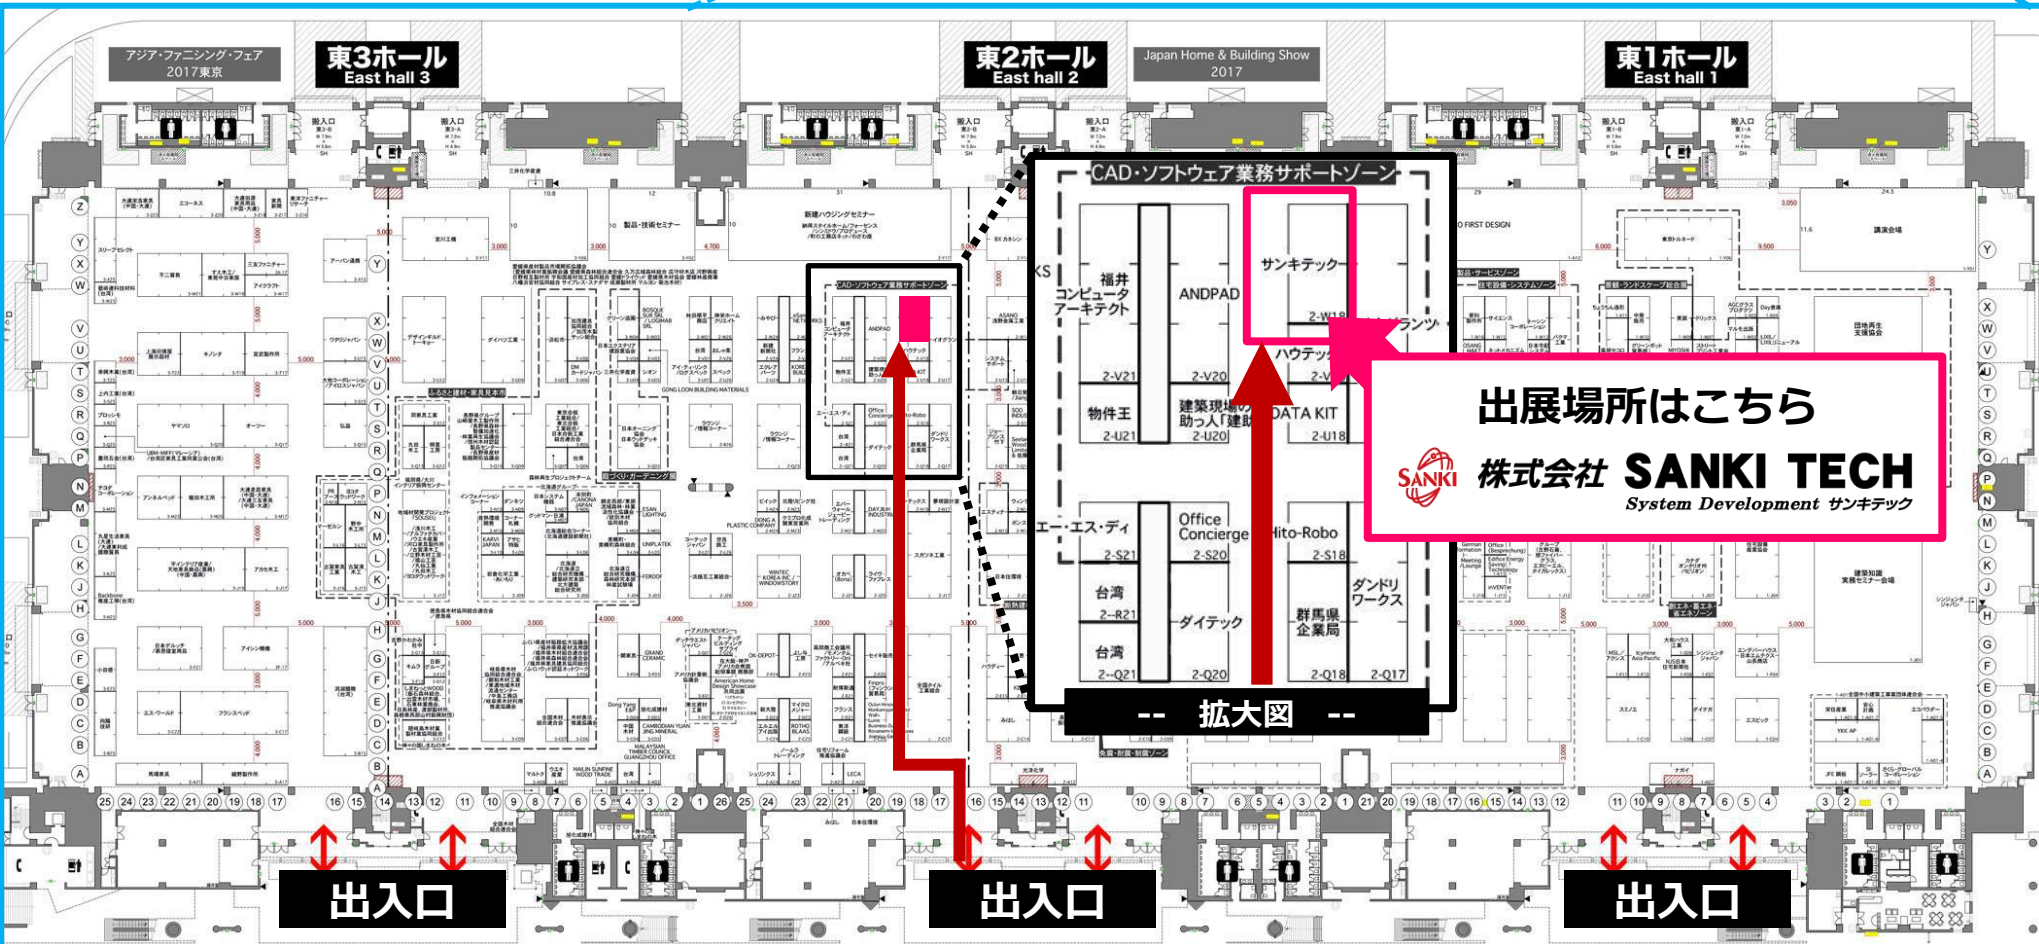

住まいに関する専門展示会

第38回 ジャパンホームショー

-- 弊社展示ブース場所案内図 --

場所：東京ビックサイト 東2ホール (2-W18)
CAD・ソフトウェア業務サポートゾーン
会期：2017年11月15日(水)~17日(金)
10:00-17:00

出展場所はこちら

株式会社 SANKI TECH
System Development サンキテック