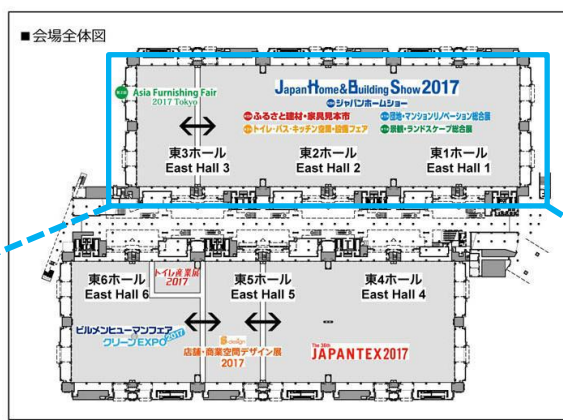

住まいに関する専門展示会

第38回 ジャパンホームショー

-- 弊社展示ブース場所案内図 --

場所：東京ビックサイト 東2ホール (2-W18)
CAD・ソフトウェア業務サポートゾーン
会期：2017年11月15日(水)~17日(金)
10:00-17:00

出展場所はこちら

株式会社 SANKI TECH
System Development サンキテック